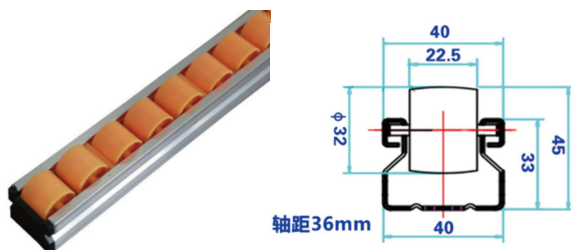

### \* WHEEL TYPE

---

TAPER TYPE

FLAT TYPE

FLANGE TYPE

# ALUMINIUM ALLOY ROLLER PLACON

RPA-MINI-15

RPA-MINI-30

PRA-MINI-28-EDGE

RPA-38\*35

RPA-38\*35-EDGE

RPA-40\*33

RPA-41\*35-45