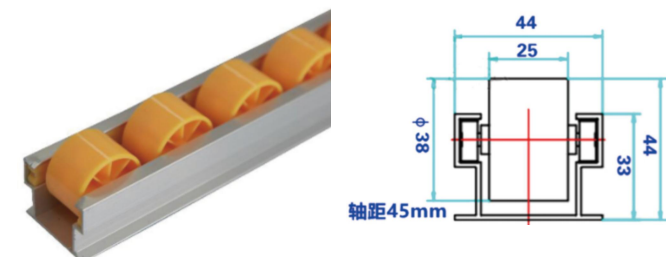

ALUMINIUM ALLOY ROLLER PLACON

RPA-44*33