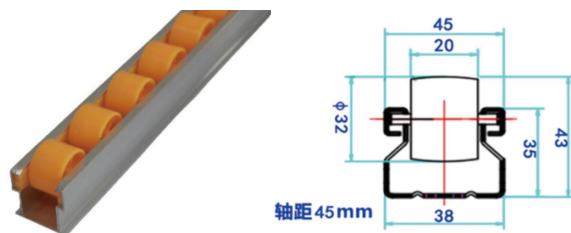

### \* WHEEL TYPE

---

TAPER TYPE

FLAT TYPE

FLANGE TYPE

# ALUMINIUM ALLOY ROLLER PLACON

RPA-MINI-15

RPA-MINI-30

PRA-MINI-28-EDGE

RPA-38\*35

RPA-38\*35-EDGE

RPA-40\*33

RPA-41\*35-45