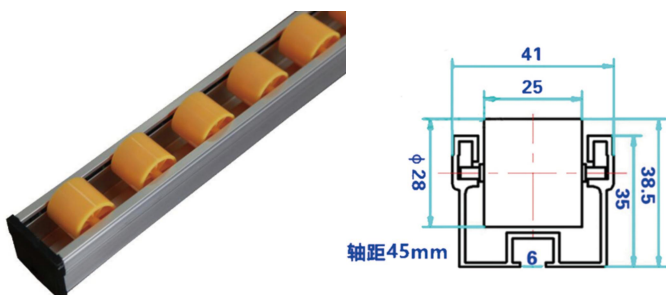

# ALUMINIUM ALLOY ROLLER PLACON

RPA-MINI-15

RPA-MINI-30

PRA-MINI-28-EDGE

RPA-38\*35

RPA-38\*35-EDGE

RPA-40\*33

RPA-41\*35-45