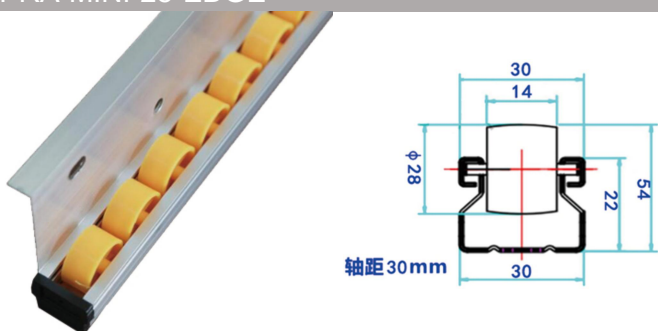

# ALUMINIUM ALLOY ROLLER PLACON

RPA-MINI-15

RPA-MINI-30

PRA-MINI-28-EDGE

RPA-38\*35

RPA-38\*35-EDGE

RPA-40\*33

RPA-41\*35-45