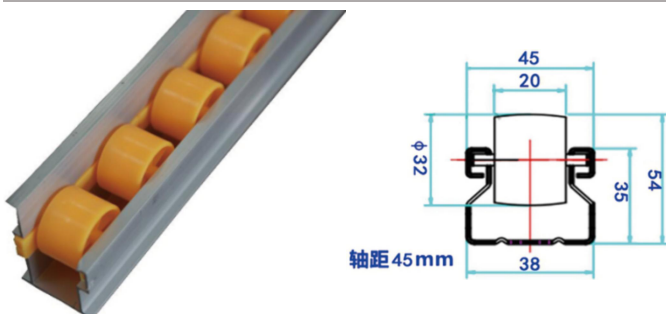

# ALUMINIUM ALLOY ROLLER PLACON

RPA-MINI-15

RPA-MINI-30

PRA-MINI-28-EDGE

RPA-38\*35

RPA-38\*35-EDGE

RPA-40\*33

RPA-41\*35-45