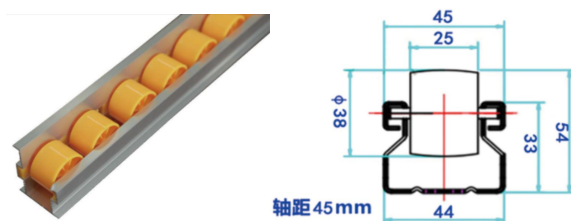

RPA-44*33-EDGE