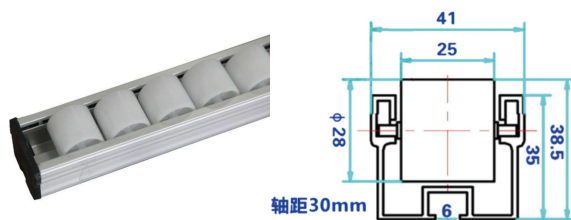

RPA-41*35-30